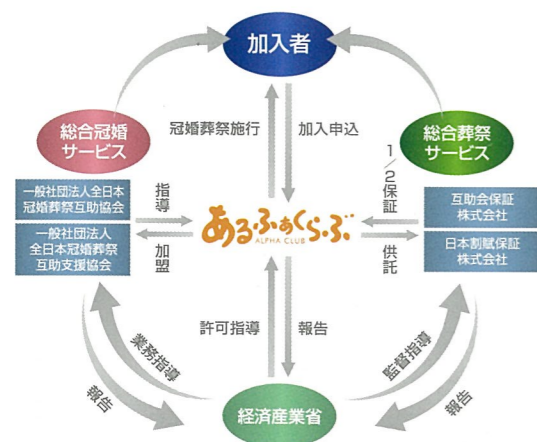

## 会員様の安心を守り、人生のセレモニーをサポート

人が誕生から亡くなるまでには、様々なセレモニーやイベントがあります。その中でも、人生の2大セレモニーといわれる「結婚式」と「お葬式」には、多額の費用が発生します。アルファクラブの互助会に入会すると、月々わずかな掛金で2大セレモニーをはじめとした、人生の様々な節目で大きなメリットをうけることができます。会員様により良質なサービスをお安く提供できるよう、営業スタッフは日々活動してまいります。

#### 積み立て楽々、使って便利

銀行又は郵便局より自動振替。自然に積み立てられます。冠婚葬祭にご利用になる事でメリットが出ます。